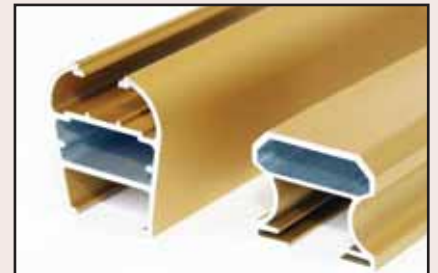

Les matériaux et les textures prennent possession des surfaces dans un feu d'artifice éclatant : profils aluminium anodisé argent, or et bronze se déclinent en finition satinée ou brillante et peuvent être laqués ou enrobés ton bois. Vous êtes chez vous et cela se voit !

2 gammes, 2 profilés aluminium (Deco 2000/14).

COLORIS ENCADREMENT ALUMINIUM

Bouleau de mainau

Blanc

Calvados naturel

Or poli Deco 2000/satiné Deco 14

Calvados sardoine

Argent satiné

Myrte acajou

Bronze poli

Calvados ambré

Laquage RAL sur demande

Decorange, le rangement qui me va bien !

Des menuisiers professionnels pour servir votre imagination.
Une qualité de finition supérieure.

DECORANGE[®]
Un produit