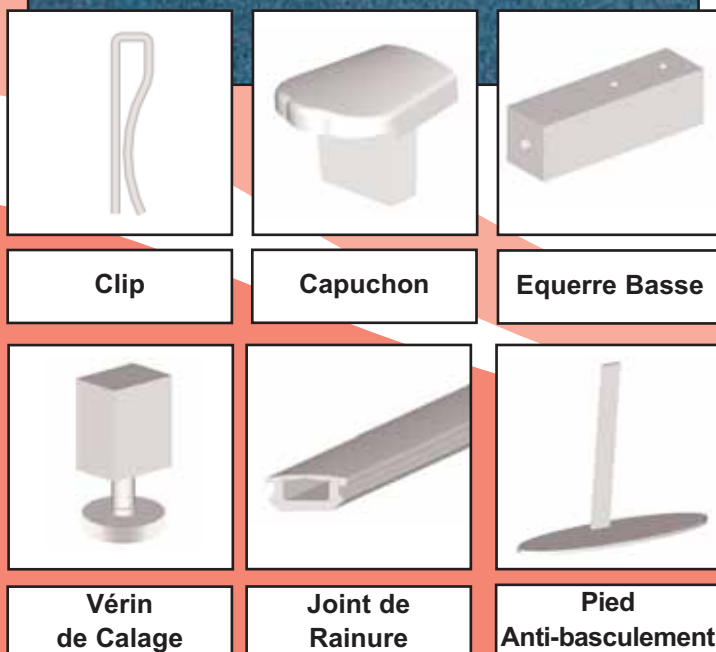

# Cloisonnette sur mesure DECO 2000

Pour moduler  
vos espaces de  
travail

**ABCD**  
INTERNATIONAL

Janvier 2008

# LIAISON MULTIDIRECTIONNELLE POUR UN MONTAGE SOUPLE

Détail d'assemblage  
entre cloisonnettes par **clips**

**PAR CLIPS**

**Poignée  
DECO2000**

**Traverse  
Haute**

**Traverse  
Intermédiaire**

**Traverse  
Basse**