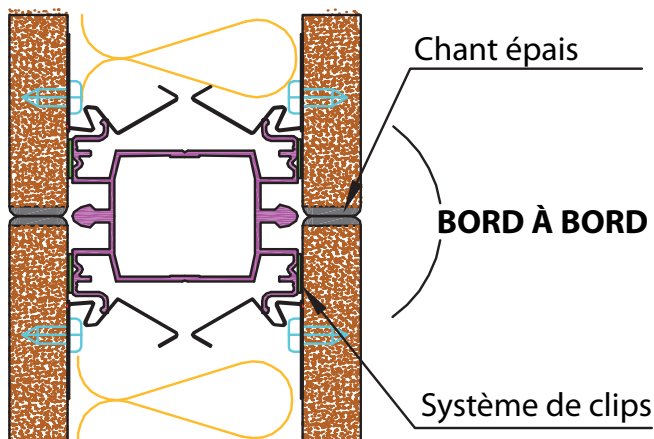

LA SATINE BORD À BORD

UNE AUTRE IDÉE DU LUXE

Réalisez **facilement** et **rapidement** vos cloisons amovibles toute hauteur **bord à bord** en panneaux bois de 12mm à chants plaqués avec un **montage parfait** pour un coût peu élevé qui reflète les dernières tendances du marché.

Choisissez les ambiances esthétiques à votre goût : un côté bord à bord pour un coloris haut de gamme et un côté avec couvre-joints pour un rendu plus classique.

COMMENT ÇA MARCHE ?

Grâce à notre nouveau système de clips auto positionnables, plus besoin de gabarit de positionnement pour les cloisons ABCD Satine bord à bord.