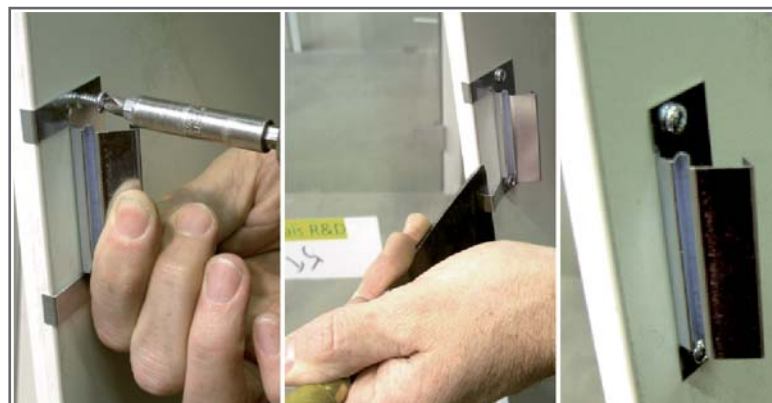

LA SATINE BORD À BORD

UNE AUTRE IDÉE DU LUXE

Réalisez **facilement** et **rapidement** vos cloisons amovibles toute hauteur **bord à bord** en panneaux bois de 12mm à chants plaqués avec un **montage parfait** pour un coût peu élevé qui reflète les dernières tendances du marché.

Choisissez les ambiances esthétiques à votre goût : un côté bord à bord pour un coloris haut de gamme et un côté avec couvre-joints pour un rendu plus classique.

COMMENT ÇA MARCHE ?

Grâce à notre nouveau système de clips auto positionnables, plus besoin de gabarit de positionnement pour les cloisons ABCD Satine bord à bord.