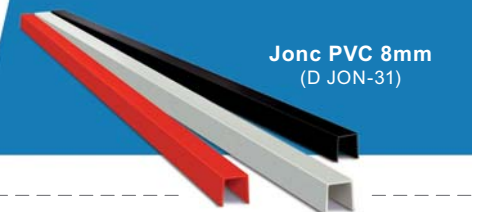

DIVAL EVOLUTION

LA CLOISON TOTALE LOOK

Compatible avec les gammes Partition® de 26 et 40, elle offre plusieurs types de couvre-joints : clipsés directement sur les poteaux, 4 modèles répondent aux différentes exigences d'esthétique et de stabilité.

Poteau Dival

Couvre-joint plat
40x1,5mm (ED CJ4)

Couvre-joint plat
40x5mm (ED CJ5)

Couvre-joint Omega
40x1,5mm (ED CJO)

Couvre-joint creux
40x1,5mm (ED CJC)

Pour harmoniser et personnaliser votre espace, 8 coloris de Jonc de couvre-joints Omega vous sont proposés au choix.

Jonc PVC 8mm
(D JON-31)

La Dival Evolution intègre au couvre-joint Omega une gamme d'accessoires diversifiés :

- Crémaillère aluminium anodisé argent, pose encastrée, fixation par vis pour charges.
- Consoles en aluminium finition argent satiné avec cavalier.
- Tablette bois ou verre.
- Menuiserie sur mesure.