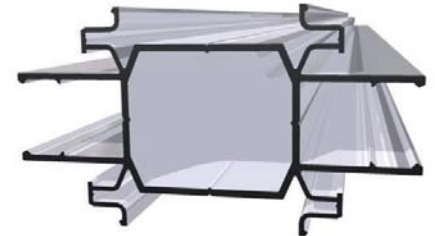

DIVAL EVOLUTION

LA CLOISON TOTALE LOOK

Compatible avec les gammes Partition® de 26 et 40, elle offre plusieurs types de couvre-joints : clipsés directement sur les poteaux, 4 modèles répondent aux différentes exigences d'esthétique et de stabilité.

Poteau Dival

Couvre-joint plat
40x1,5mm (ED CJ4)

Couvre-joint plat
40x5mm (ED CJ5)

Couvre-joint Omega
40x1,5mm (ED CJO)

Couvre-joint creux
40x1,5mm (ED CJC)

Pour harmoniser et personnaliser votre espace, 8 coloris de Jonc de couvre-joints Omega vous sont proposés au choix.

Jonc PVC 8mm
(D JON-31)

La Dival Evolution intègre au couvre-joint Omega une gamme d'accessoires diversifiés :

- Crémaillère aluminium anodisé argent, pose encastrée, fixation par vis pour charges.
- Consoles en aluminium finition argent satiné avec cavalier.
- Tablette bois ou verre.
- Menuiserie sur mesure.