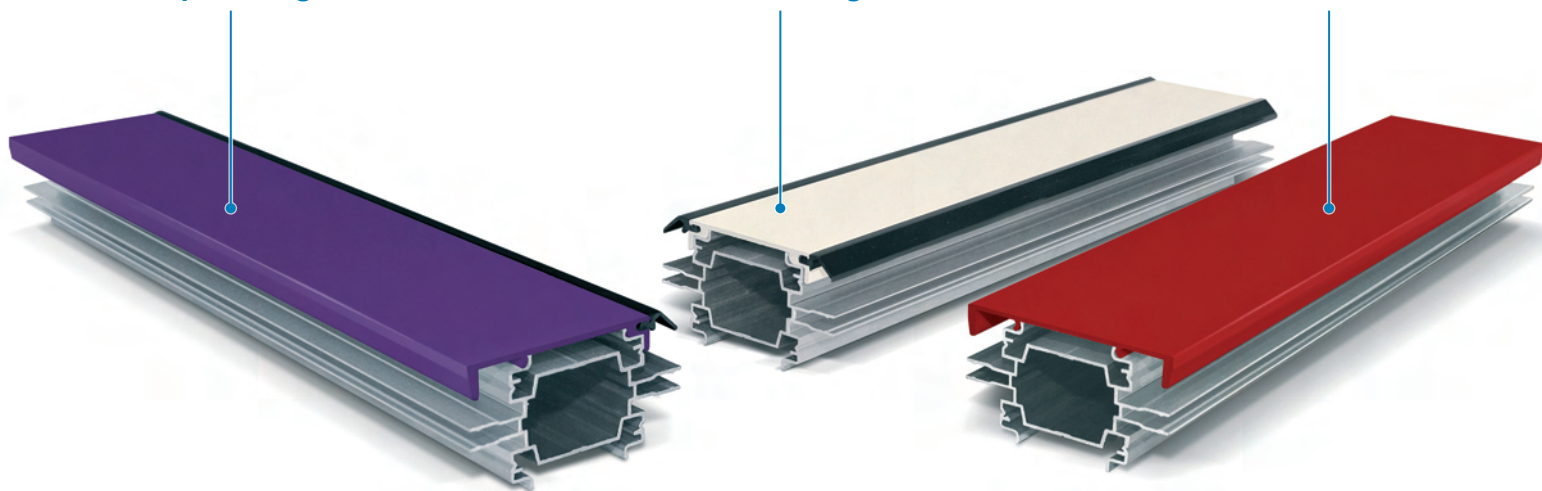

ABCD

NEWS

Cloisons démontables – Agencement de bureaux

09. 2009

Ces nouveautés sont tenues en stock (brut, blanc, anodisé)

PRÉSENT À
BATIMAT®
2-7 nov. 2009
Hall 7-3, allée B, stand N°28

LES ANGLES OUVERTS

Les poteaux d'angles droits carrés et arrondis Partition Evolution existent désormais en profils ouverts. Ils utilisent des couvre-joints rapportés de 26 mm et simplifient ainsi l'installation des cloisons. Les départs d'angles variables se déclinent également en montage ouvert.

LES ANGLES FERMÉS

En complément des angles droits carrés et multidirectionnels désormais affinés, deux nouveaux angles fermés complètent la gamme des angles économiques.

l'angle droit en pan coupé

l'angle en T 3 directions

Le montage de ces angles économiques est à présent facilité par l'arrivée d'un nouveau clip en acier ressort utilisable sur le montant intermédiaire.

LES PARCLOSES RENFORCÉES

Les nouvelles parclores simple vitrage, double vitrage et baie libre, plus épaisses, facilitent la manutention et offrent une plus grande rigidité aux cloisons.

simple vitrage

double vitrage

baie libre

LA GOULOTTE ÉLECTRIQUE

La goulotte électrique affleurante répond aux besoins de passage de câbles et s'intègre dans nos cloisons, permettant ainsi d'éviter les goulottes en applique.