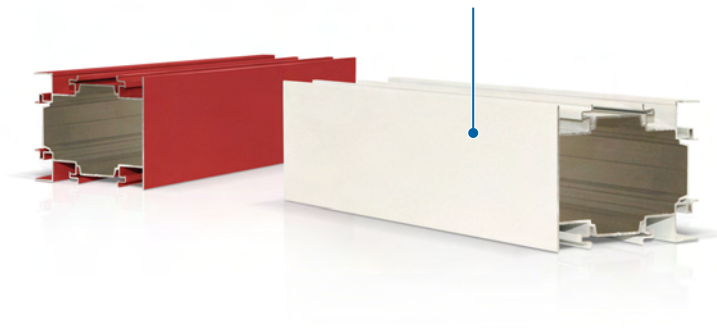

ABCD

NEWS

Cloisons démontables – Agencement de bureaux

09. 2009

Ces nouveautés sont tenues en stock (brut, blanc, anodisé)

PRÉSENT À
BATIMAT®
2-7 nov. 2009
Hall 7-3, allée B, stand N°28

LES ANGLES OUVERTS

Les poteaux d'angles droits carrés et arrondis Partition Evolution existent désormais en profils ouverts. Ils utilisent des couvre-joints rapportés de 26 mm et simplifient ainsi l'installation des cloisons. Les départs d'angles variables se déclinent également en montage ouvert.

LES ANGLES FERMÉS

En complément des angles droits carrés et multidirectionnels désormais affinés, deux nouveaux angles fermés complètent la gamme des angles économiques.

l'angle droit en pan coupé

l'angle en T 3 directions

Le montage de ces angles économiques est à présent facilité par l'arrivée d'un nouveau clip en acier ressort utilisable sur le montant intermédiaire.

LES PARCLOSES RENFORCÉES

Les nouvelles parclores simple vitrage, double vitrage et baie libre, plus épaisses, facilitent la manutention et offrent une plus grande rigidité aux cloisons.

simple vitrage

double vitrage

baie libre

LA GOULOTTE ÉLECTRIQUE

La goulotte électrique affleurante répond aux besoins de passage de câbles et s'intègre dans nos cloisons, permettant ainsi d'éviter les goulottes en applique.