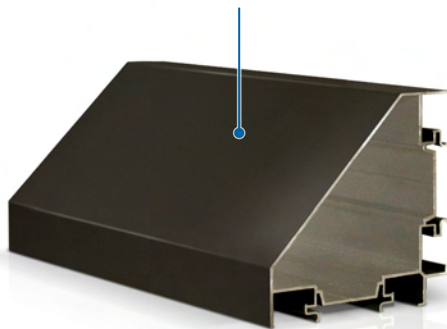

ABCD

NEWS

Cloisons démontables – Agencement de bureaux

09. 2009

Ces nouveautés sont tenues en stock (brut, blanc, anodisé)

PRÉSENT À
BATIMAT®
2-7 nov. 2009
Hall 7-3, allée B, stand N°28

LES ANGLES OUVERTS

Les poteaux d'angles droits carrés et arrondis Partition Evolution existent désormais en profils ouverts. Ils utilisent des couvre-joints rapportés de 26 mm et simplifient ainsi l'installation des cloisons. Les départs d'angles variables se déclinent également en montage ouvert.

LES ANGLES FERMÉS

En complément des angles droits carrés et multidirectionnels désormais affinés, deux nouveaux angles fermés complètent la gamme des angles économiques.

l'angle droit en pan coupé

l'angle en T 3 directions

Le montage de ces angles économiques est à présent facilité par l'arrivée d'un nouveau clip en acier ressort utilisable sur le montant intermédiaire.

LES PARCLOSES RENFORCÉES

Les nouvelles parclores simple vitrage, double vitrage et baie libre, plus épaisses, facilitent la manutention et offrent une plus grande rigidité aux cloisons.

simple vitrage

double vitrage

baie libre

LA GOULOTTE ÉLECTRIQUE

La goulotte électrique affleurante répond aux besoins de passage de câbles et s'intègre dans nos cloisons, permettant ainsi d'éviter les goulottes en applique.