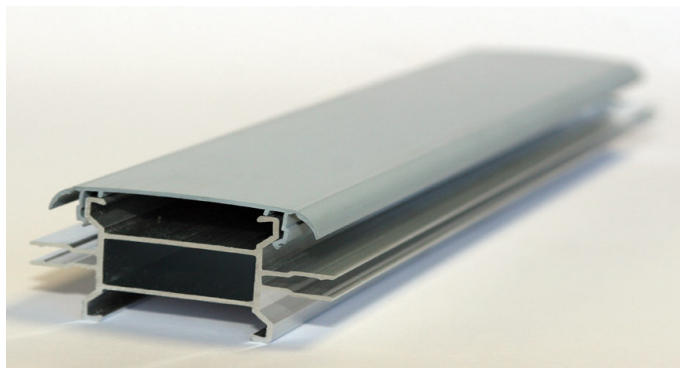

## PARCLOSES DE VITRAGES PVC

Une alternative simple, esthétique et économique

Faciles à poser et économiques, elles offrent un nouveau design grâce aux joints de vitrage intégrés de la même couleur que les parclozes.

Elles s'adaptent sur les cloisons Partition<sup>®</sup> de 26, Partition<sup>®</sup> de 40 et Universel<sup>®</sup> toute Alu, en double vitrage de 6 mm ou feuilleté 33/2.

Par la réduction des coûts, la rapidité de pose et l'harmonisation des couleurs, les parclozes PVC apportent de nouvelles solutions à vos besoins.

Elles sont disponibles en stock en longueurs de 2,90m et 5,80m, et se déclinent en 3 coloris : blanc (RAL 9010) - gris (RAL 7035) - noir (RAL 9005).

Retrouvez dans nos précédentes éditions "ABC News", nos dernières nouveautés :