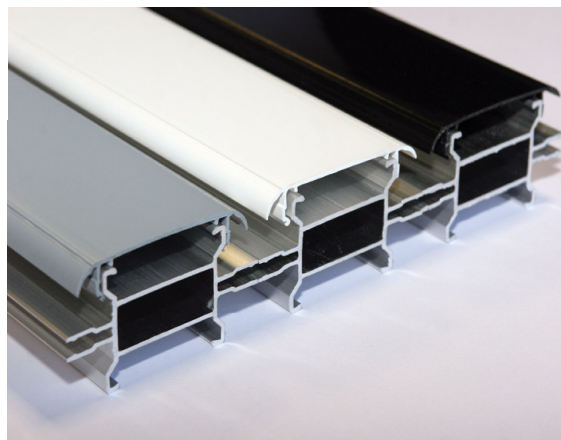

4/6, rue des Carriers - ZAC Centre Ville - Secteur du Moulin - 91350 GRIGNY
Tél : 01.69.02.44.00 – Fax : 01.69.02.44.01 – Email : contact@abcd-international.fr

Si vous ne souhaitez plus recevoir nos ABCD News, merci de nous adresser un mail à sylvie@abcd-international.fr