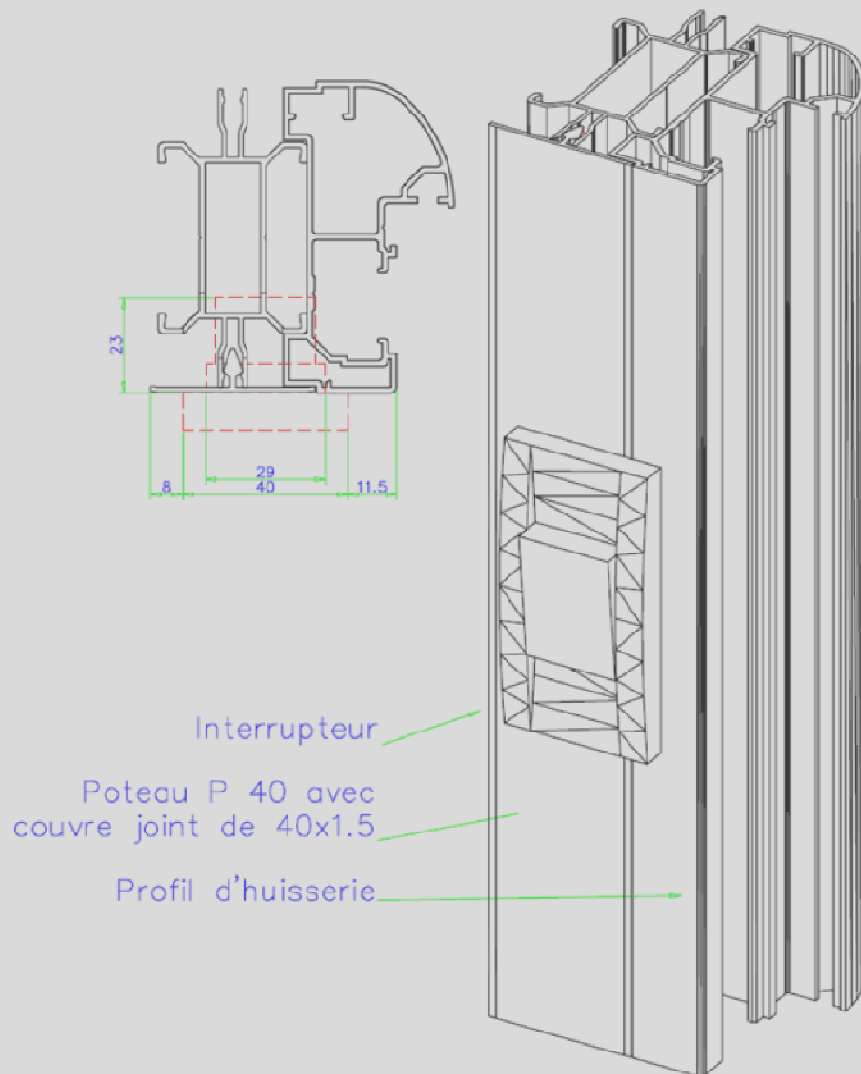

Emplacement de l'interrupteur intégré au montant d'huissérie

4-6, rue des Carriers – ZAC Centre Ville – Secteur du Moulin – 91350 GRIGNY
Tél : 01 69 02 44 00 – Fax : 01 69 02 44 01 – Email : contact@abcd-international.fr
www.abcd-international.fr