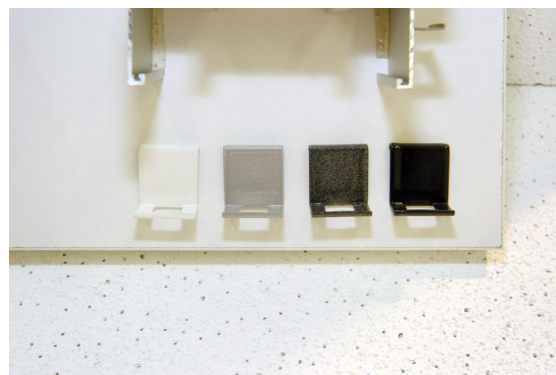

Sans endommager les cloisons, ce crochet de cimaise universel s'adapte aussi bien sur notre lisse cimaise (référence P CIM) que sur tous types de cloisons déjà existantes.

Il permet d'agrémenter l'espace bureau en suspendant des tableaux, des cadres, des cartes du monde... apportant ainsi un plus à votre aménagement intérieur.

Les crochets, qui se déclinent en différents coloris : brut, blanc, gris clair et gris foncé, ainsi que les tiges, sont disponibles sur stock.

Crochet (D ADCRO) - Lisse Cimaise (PCIM) - Tige fil rond (DTR15AZ), Crochet de tableaux (D CROTAB)

Retrouvez aussi, dans nos précédentes éditions "ABCD News", nos dernières nouveautés et offres exceptionnelles :

- Février 2007 : les plafonds suspendus
- Avril 2007 : l'interrupteur intégré dans le couvre-joint
- Mai 2007 : * les panneaux décoratifs mélaminés,
* les portes Clarit disponibles en stock
- Juin 2007 : les poteaux d'angle droit carré